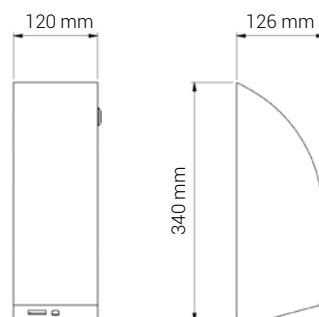

### Tekniske data

<b>Type</b>	<b>STAINLESS DESIGN DISPENSER</b> Prod. No.: 295  Berøringsfri dispenser til skumsæbe
<b>Mål</b>	H: 340 mm x B: 120 mm x D: 126 mm / åben front: 350 mm
<b>Materiale</b>	1,5 mm børstet, rustfrit stål, AISI 304
<b>Kapacitet</b>	800 ml = 1000-1300 doseringer
<b>Vikositet</b>	1 cP
<b>Batteridrevet</b>	4 stk. 1,5 V alkaline batterier type AA
<b>Tilslutning</b>	Mulighed for strømtilslutning via ekstern transformer
<b>Nettovægt</b>	2,4 kg
<b>Udbudstekst</b>	Berøringsfri dispenser til skumsæbe. Kabinet i 1,5 mm børstet, rustfrit stål, AISI 304, kapacitet: 800 ml. Batteridrevet. Nettovægt: 2,4 kg. H: 340 mm x B: 120 mm x D: 126 mm / åben front: 350 mm